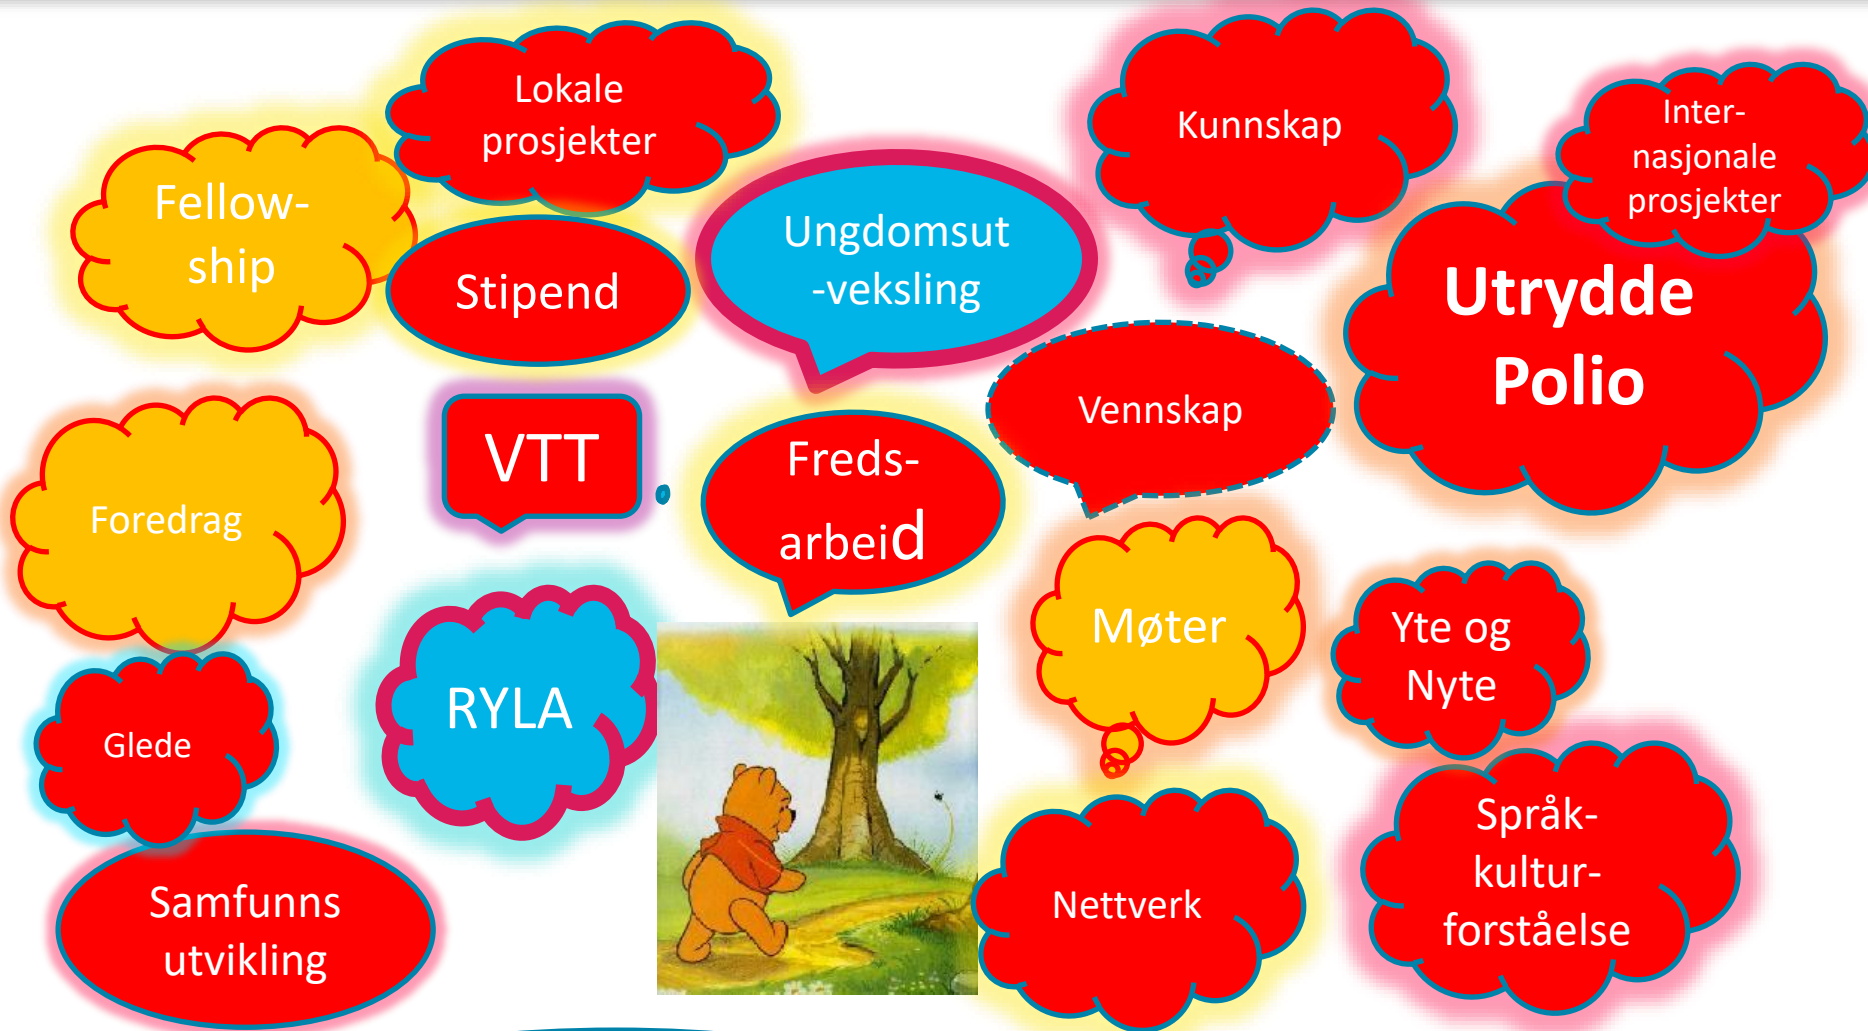

ET SPENNENDE PRESIDENTÅR