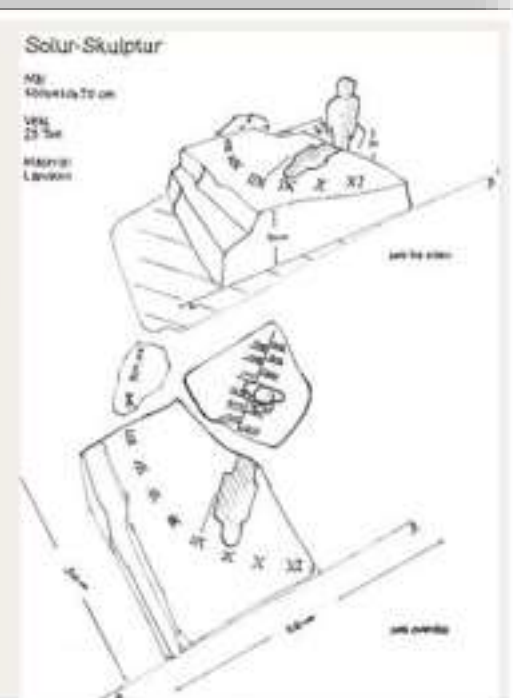

Utvexslingstudent
GRACE BRADLEY
fra Canada

STRANDRYDDING PÅ RAKKE

SUMMERCAMP med ungdommer fra **14 land**

HVA GJØR **STAVERN** ROTARY

SOLURET på
KRONPRINSEN
gave fra Stavern ROTARY

Historisk vandring i Stavern